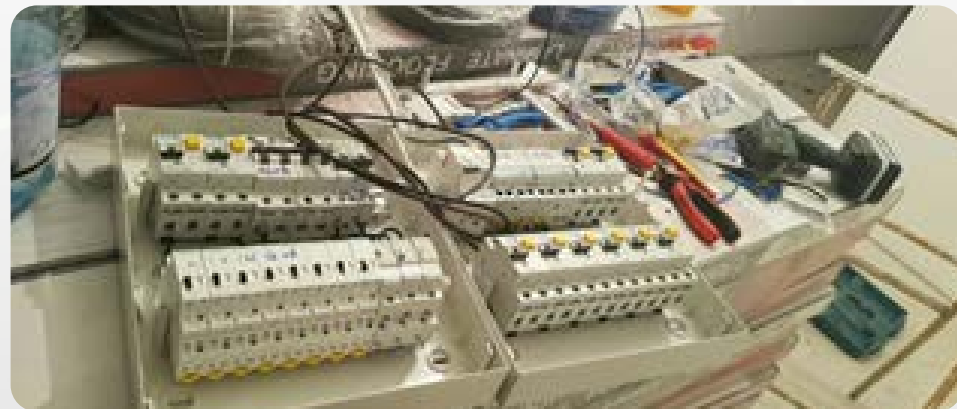

LUCRĂRI DE REFERINȚĂ

CLIENTI REZIDENȚIALI

Structuri cablate sisteme: detecție incendiu, CCTV, detecție efracție, video interfonie, etc.

Montaj echipamente: detecție incendiu, CCTV, detecție efracție, video interfonie, etc.

Servicii mentenanță